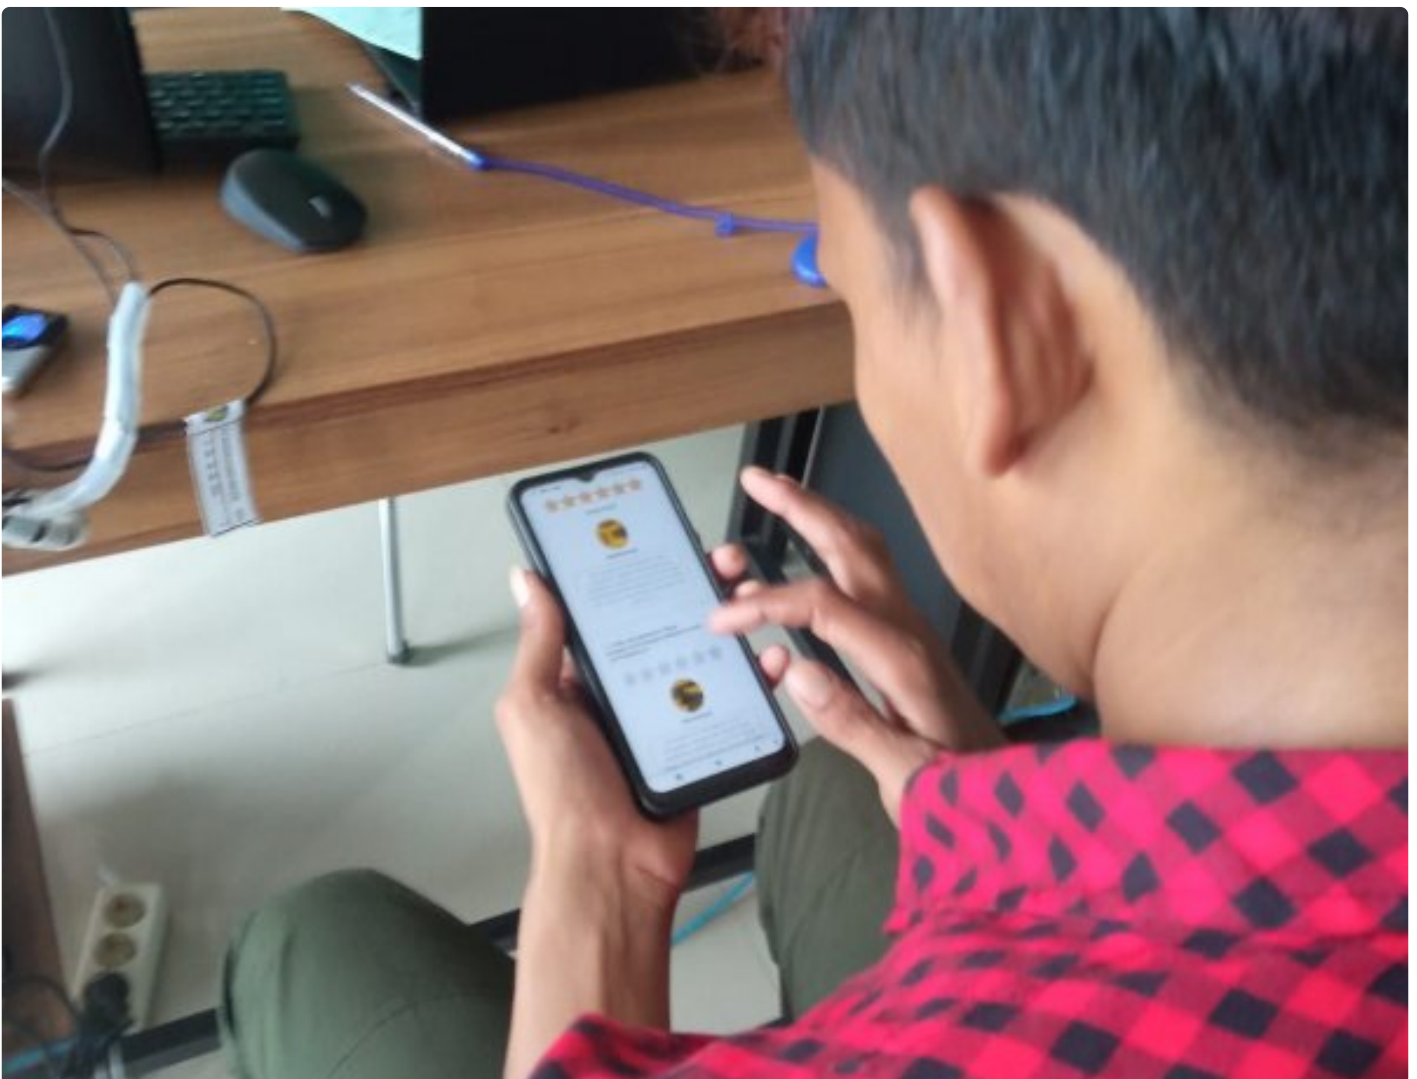

MAGAZINE

Survei Kepuasan Layanan : Bentuk Komitmen Bapas Nusakambangan Terhadap Integritas

Rifki Maulana - CILACAP.MAGZ.CO.ID

Jan 27, 2023 - 14:32

Survei Kepuasan Layanan : Bentuk Komitmen Bapas Nusakambangan Terhadap Integritas

Cilacap - Ruang pelayanan Baladewa (Bapas Melayani di Dermaga Wijayapura) yang turut menyediakan layanan publik khususnya kepada klien masyarakatan gencar meminta setiap pengguna layanan untuk mengisi Survei kepuasan